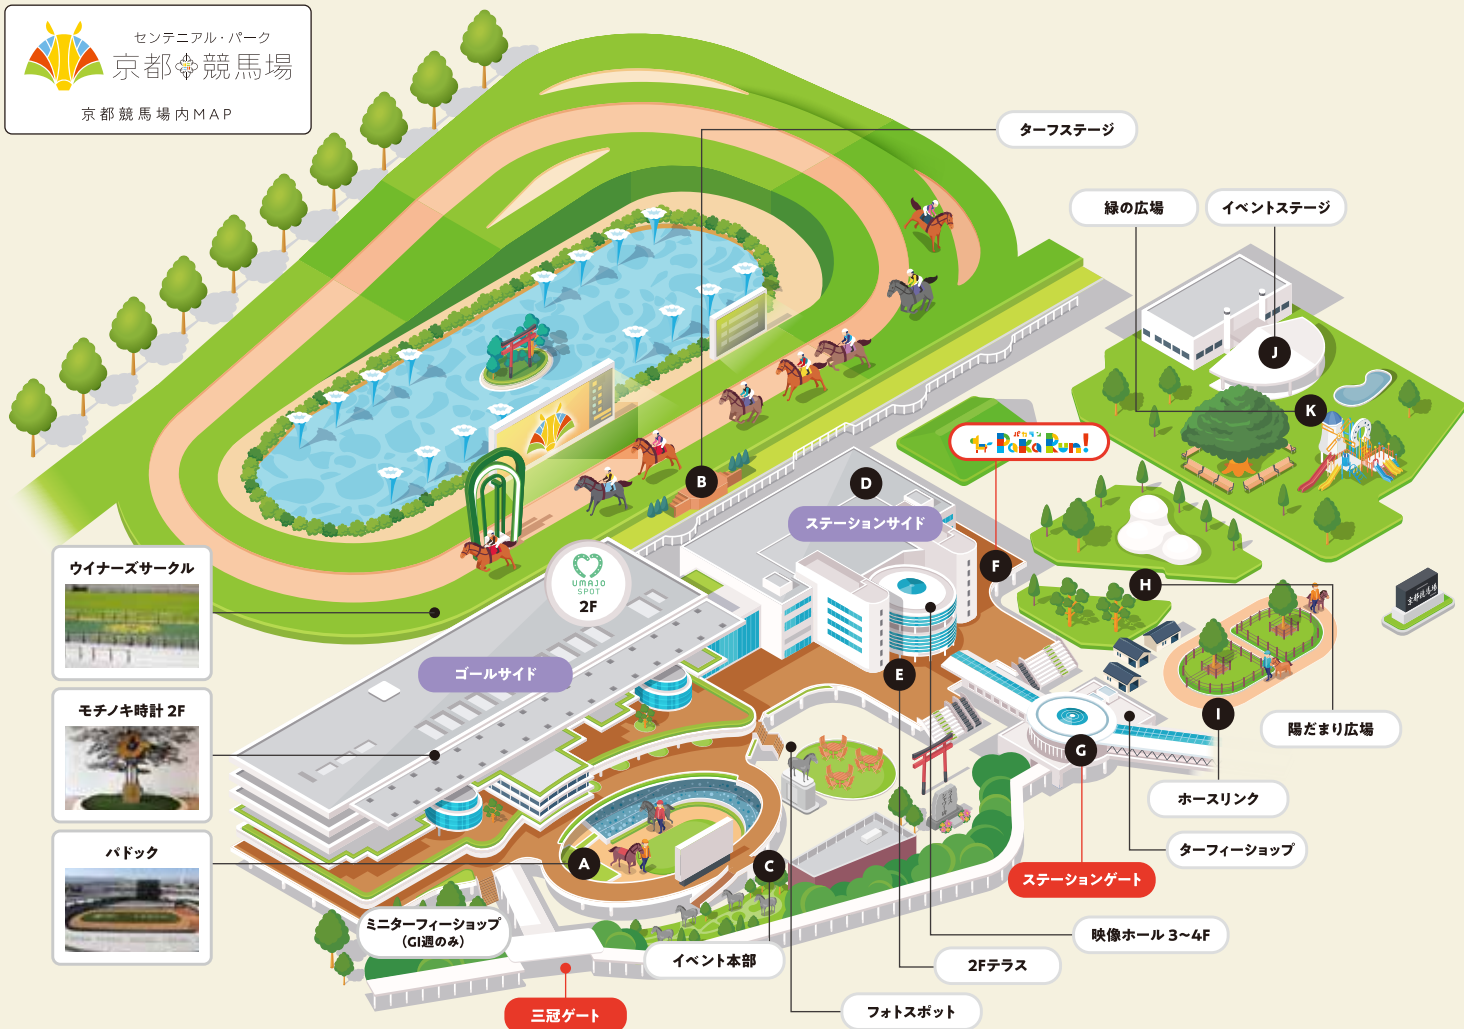

参加条件 小学生のお子様

※受付および参加には、保護者の方の同伴が必要です。
※同伴者の方を含め、過度な軽装でのご参加はお断りいたします。

4.20(土) - 5.26(日)

馬とのふれあいイベント

参加方法 競馬場イベント参加アプリ
定員・時間 からお申込みください。

場所 I ホースリンク

※保護者の方の同伴をお願いします。 ※雨天等により中止となる場合がございます。

詳細は
ホームページを
ご覧ください。

4.20(土) オープン!

JPカラン Paka Run!

ポーネランド社プロデュースの新しいあそび場が登場!

場所 F ステーション
サイド1F

利用方法 定員・時間

詳しくはこちら ▶

競馬場イベント参加アプリで参加しよう!

※競馬場イベント参加アプリ(無料)の
インストールが必要です。

スマホアプリから競馬場イベントの
参加申込

取得したイベント参加券を
スマホ画面で提示して
イベントに参加!

アプリダウンロード

お手持ちのスマートフォンで
Google Play, App Storeから
「競馬場イベント参加アプリ」
をダウンロードしてください。

その他詳細な利用規約、よくあるご質問につきましては
競馬場イベント参加アプリ専用
ページ(<https://jra-fun.jp/sanka-app/>)
をご確認ください。

センテニアル・パーク
京都競馬場

京都競馬場内MAP

4.28日 天皇賞(春)(GI)スペシャルイベント

JRA年間プロモーションキャラクター

長澤まさみさん来場!

<表彰式プレゼンター>

時間 11レース終了後

場所 芝コース内