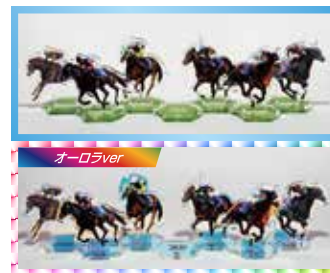

※4月27日(土)の賞品は特別版のみとなります。

※A賞のオリジナルグラス、B賞のアクリルスタンドの種類は選びいただけません。ランダムでのお渡しとなります。

A賞 オリジナルQUOカード1,000円分

A賞 オリジナルグラス(全3種)

B賞 オリジナルアクリルスタンド(全4種)