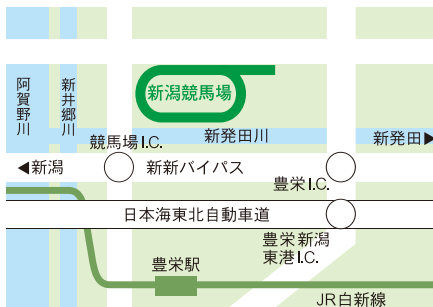

JRA 新潟競馬場

〒950-3301 新潟県新潟市北区笹山3490 TEL.025-259-3141

※画像・イラストはイメージであり、実際と異なる場合があります。※各イベントは、天候、その他の都合により変更・中止する場合がありますのであらかじめご了承ください。※各イベント・キャンペーンにご応募の際、お客様からご提供いただく個人情報は、各イベント・キャンペーンの運営目的以外には一切使用いたしません。