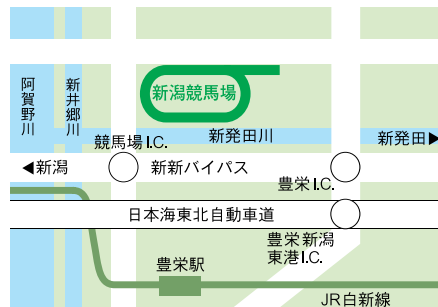

7月27日(土)・28日(日)・8月3日(土)・4日(日)は暑熱対策として新潟競馬は競走時間帯を拡大して開催します。
新潟12レースは18:25発走で、途中特に気温の高い時間帯(11:35～15:10頃)はレースを休止します。

7.27[±]～9.1^日

JRA 競馬場イベント 参加アプリ

JRA70周年記念オリジナルUMACAプレゼント

受付時間 開門～ 場所 UMACAサービスカウンター(ニルススタンド1F) 人数 約1,500名(先着)

配布方法 【新規の方】UMACAの新規会員登録を行います。生年月日の分かる身分証を持参してください。

【既存のUMACA会員の方】競馬場イベント参加アプリ(無料)から引換券を取得いただき、記載のお時間にUMACAサービスカウンターへお越しください。現在ご使用のUMACAカードと無償交換となります。現在カードを紛失されていて手元にない方は手数料300円を頂戴いたしますので、予めご了承ください。 ※複数回の交換、転売等については固くお断りいたします。

UMACAポイント サマーボーナスキャンペーン

7/27(土)～8/4(日)は
馬券購入時のポイント2倍!
新規登録された方には
200ポイントをプレゼント!

詳しくは
こちらから

アクセス

[バスをご利用の場合]

	経路	所要時間	区分	備考
●新潟駅	新潟駅～(直行)バイパス経由～新潟競馬場	約35分	臨時バス	開催日のみ
●万代シティ	万代シティ～新潟駅～大形本町～新潟競馬場	約50分	路線バス	【E44】系統
●新潟駅	新潟駅～万代シティ～東港線～新潟競馬場	約55分	路線バス	【E23】系統

※詳しい時刻表は、新潟交通ホームページでご確認ください。

[駐車場をご利用の場合] 新潟競馬場周辺にあるJRA直営駐車場は全て無料です。

JRAアプリは
こちら

JRA 新潟競馬場

〒950-3301 新潟県新潟市北区笹山3490 TEL.025-259-3141

※画像・イラストはイメージであり、実際と異なる場合があります。※各イベントは、天候、その他の都合により変更・中止する場合がありますのであらかじめご了承ください。※各イベント・キャンペーンにご応募の際、お客様からご提供いただく個人情報は、各イベント・キャンペーンの運営目的以外には一切使用いたしません。