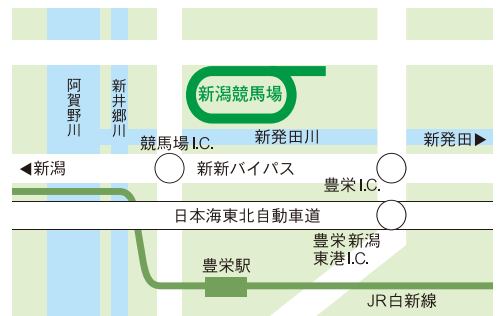

ビギナーズサポーター

BEGINNERS' SUPPORT COUNTER

馬券の購入方法など、疑問をその場でお答えします!

日程 10月14日(土)～29日(日)
時間 開門～15:45頃
場所 NiLSスタンド1F 総合インフォメーション付近

キャッシュレス投票用ICカード
UMACA
競馬も、チャージして、ピッ。
キャッシュレス投票用ICカードUMACAデビュー。

入会金・年会費は無料だよ!

簡単3ステップで
即日発行!

銀行口座いらす!
年齢確認用の「身分証」の提示のみ!
(免許証・保険証・パスポートなど)

JRAアプリは
コチラ

アクセス

[バスをご利用の場合]

便名	経路	所要時間	区分	備考
●JR新潟駅南口	新潟駅南口～(直行)バイパス経由～新潟競馬場	約35分	臨時バス	開催日のみ
●万代シティ	万代シティ～新潟駅万代口～大形本町～新潟競馬場	約50分	路線バス	【E44】系統
●新潟駅万代口	新潟駅万代口～万代シティ～東港線～新潟競馬場	約55分	路線バス	【E23】系統

※詳しい時刻表は、新潟交通ホームページでご確認ください。

[駐車場をご利用の場合] 新潟競馬場周辺にあるJRA直営駐車場は全て無料です。

JRA 新潟競馬場 〒950-3301 新潟県新潟市北区笹山3490
TEL.025-259-3141

※画像・イラストはイメージであり、実際と異なる場合があります。※各イベントは、天候、その他の都合により変更・中止する場合がありますのであらかじめご了承ください。※各イベント・キャンペーンにご応募の際、お客様からご提供いただく個人情報は、各イベント・キャンペーンの運営目的以外には一切使用いたしません。

●馬券は20歳になってから ほどよく楽しむ大人の遊び ●馬券は正規の窓口で