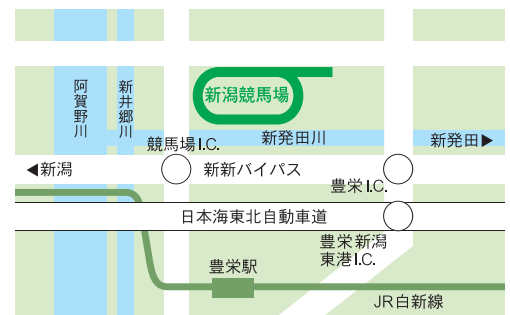

銀行口座いらず!
年齢確認用の「身分証」の提示のみ!!
(免許証・保険証・パスポートなど)

UMACAポイント 4月22日スタート!

8/26(土)・27(日)は ポイント2倍!

詳しくはこちら▼

新潟競馬場 LINE 公式アカウント

@niigataracecourse

新潟競馬場のおトクな情報、
うれしい情報をいち早く
お届けします!

友達追加募集中!

© 2023 SANREO CO., LTD.

第2・3回新潟競馬イベントカレンダー

	7.29 [±]	7.30 ^日	8.5 [±]	8.6 ^日	8.12 [±]	8.13 ^日	8.19 [±]	8.20 ^日	8.26 [±]	8.27 ^日	9.2 [±]	9.3 ^日
新潟ジャンプステークス (J-GIII)	アイビスサマーダッシュ (GIII)		レパードステークス (GIII)			関屋記念 (GIII)				新潟2歳ステークス (GIII)		新潟記念 (GIII)
スペシャルゲスト										見上愛さん 来場		
レース検討会						みんなのKEIBA レース検討会						
キャラクターイベント			仮面ライダーギーツショー		玉環競馬キングオブジョー		ひろがるスカイ! アプリキュアショー		仮面ライダーギーツ&リバイスショー		ウルトラマンブレーザーショー	
抽選会		競馬エイト×週刊ギャロップ抽選会										
新潟競馬場オリジナルサウナハットが当たる!WEB抽選会												
グルメイベント	ご当地うまいもの物産展 in 新潟競馬場											
	アイビスサマーフードフェス											
競馬をもっと楽しむイベント		ウェルカムバンド生演奏		グリーンエネルギー競馬				NST賞イベント	BSN賞イベント			
	Welcomeチャンス!											
	ビギナーズセミナー											
	ビギナーズサポートカウンター											
	UMAJO SPOT											
										UMACAポイント		

入場券はネット予約が早くて便利です!

入場券ネット予約会員登録はこちらから→

アクセス

[バスをご利用の場合]

便名	経路	所要時間	区分	備考
●JR新潟駅南口	新潟駅南口～(直行)バイパス経由～新潟競馬場	約35分	臨時バス	開催日のみ
●万代シティ	万代シティ～新潟駅万代口～大形本町～新潟競馬場	約50分	路線バス	【E44】系統
●新潟駅万代口	新潟駅万代口～万代シティ～東港線～新潟競馬場	約55分	路線バス	【E23】系統

※JR新潟駅南口から新潟競馬場への直通バスは片道580円です。詳しい時刻表は、新潟交通ホームページでご確認ください。

[駐車場をご利用の場合] 新潟競馬場周辺にあるJRA直営駐車場は全て無料です。

JRA 新潟競馬場 〒950-3301 新潟県新潟市北区笹山3490
TEL.025-259-3141

※画像・イラストはイメージであり、実際と異なる場合があります。※各イベントは、天候、その他の都合により変更・中止する場合がありますのであらかじめご了承ください。※各イベント・キャンペーンにご応募の際、お客様からご提供いただく個人情報は、各イベント・キャンペーンの運営目的以外には一切使用いたしません。