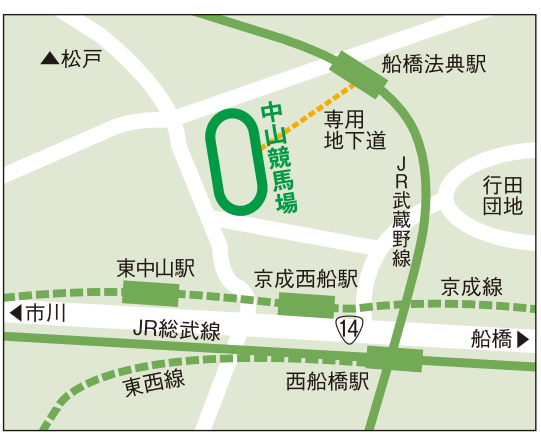

JRA 競馬場イベント 参加アプリ

※競馬場イベント参加アプリ(無料)のインストールが必要です。

スマホアプリから
競馬場イベントの
参加申込

取得したイベント参加券を
スマホ画面で提示して
イベントに参加!

アプリダウンロード

その他詳細な利用規約、よくあるご質問につきましては競馬場イベント参加アプリ専用ページ(<https://jra-fun.jp/sanka-app/>)をご確認ください。

中山競馬場公式 Instagram はじめました!

JRA_NAKAYAMA_RACECOURSE

JRAアプリはこちら

アクセス

- JR「船橋法典駅」から専用地下道で徒歩約10分
※専用地下道(JR船橋法典駅連絡地下通路)の通行可能時間は、開門~17:20です。
なお、JR「船橋法典駅」の臨時改札口は8:00から17:30まで開設されます。
- JR「西船橋駅」からバスで約15分、徒歩で約30分
- 京成「東中山駅」からはバスで約10分、徒歩で約20分

JRA 中山競馬場

〒273-0037 千葉県船橋市古作1-1-1
TEL.047-334-2222

※画像・イラストはイメージであり、実際と異なる場合があります。 ※各イベントは、天候、その他の都合により変更・中止する場合がありますのであらかじめご了承ください。 ※馬券をご提示いただくイベント・キャンペーンでは、ご提示の際に馬券又はUMACAご利用明細の裏面確認印を押印させていただきますが、払戻には影響ございません。(電話・インターネット投票およびUMACAシートにてご購入されたものではご参加いただけません)。なお、20歳未満の方はご参加いただけませんのでご了承ください。 ※各イベント・キャンペーンにご応募の際、お客様からご提供いただく個人情報は、各イベント・キャンペーンの運営目的以外には一切使用いたしません。 ※各種抽選会への参加は1日各1回限りとなります。

●馬券は20歳になってから ほどよく楽しむ大人の遊び ●競馬場・ウインズへは電車・バスで ●馬券は正規の窓口で