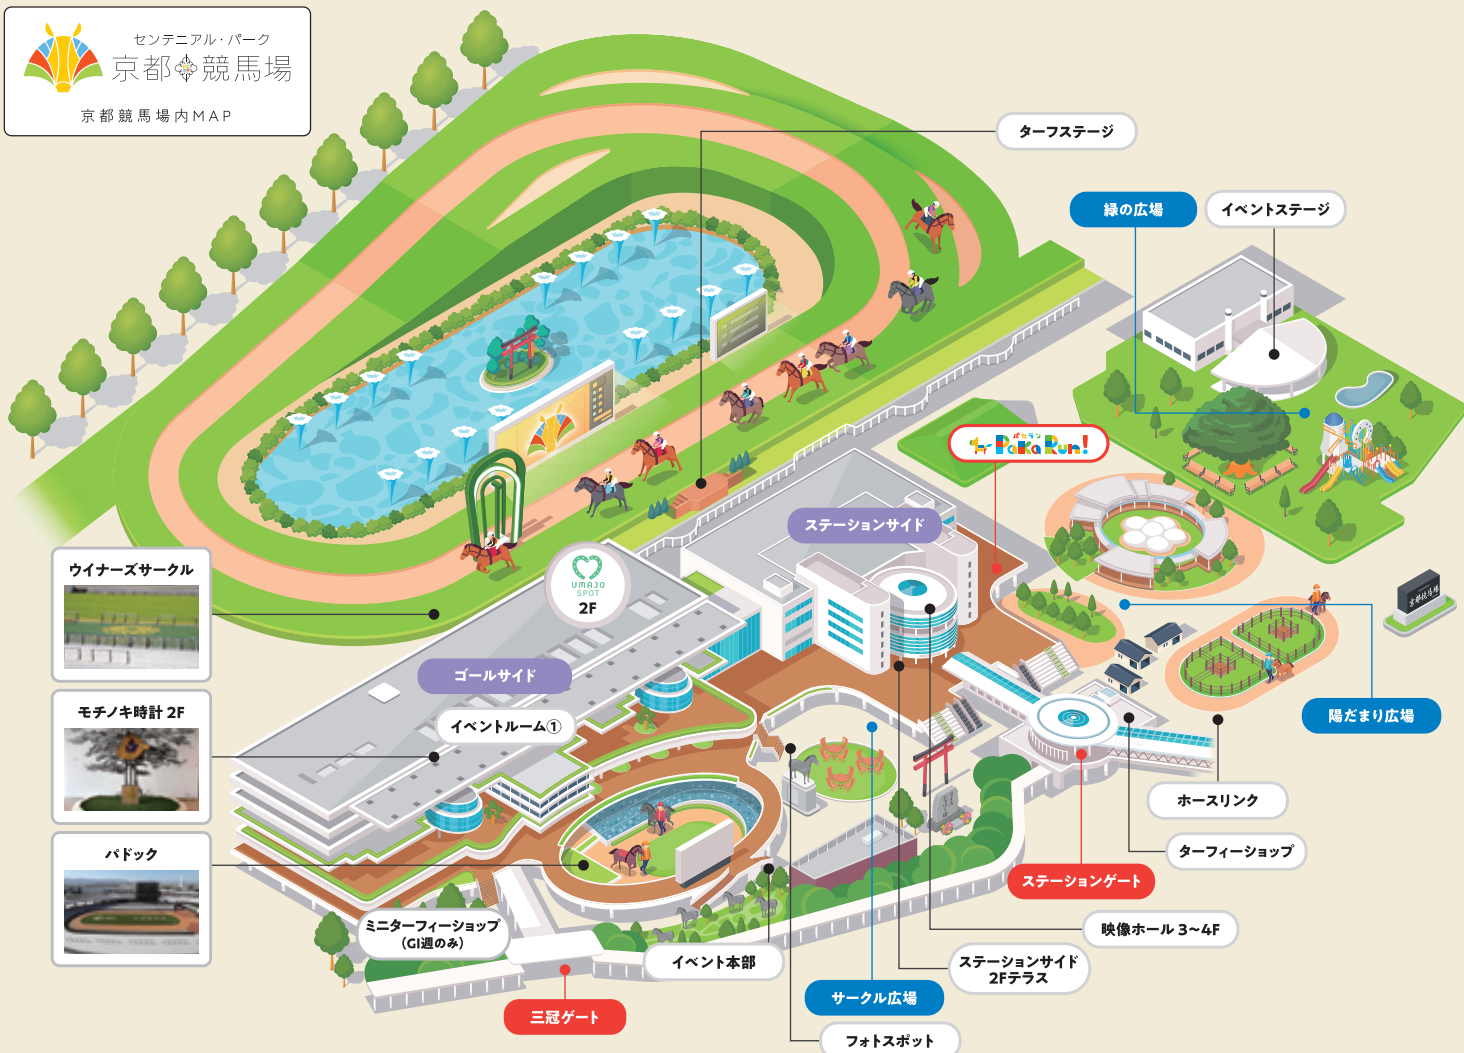

※時間、場所は予告なく変更する場合があります。

© 2023 SANRIO CO., LTD. APPROVAL NO. SP630925

4.25(土)～5.31(日)

馬とのふれあいイベント

参加方法 競馬場イベント参加アプリからお申し込みください。

場所 ホースリンク

※保護者の方の同伴をお願いします。
※雨天等により中止となる場合がございます。
※5/2(土)・5/3(祝・日)は実施しません。

詳細はホームページをご覧ください。

JRA 競馬場イベント参加アプリで参加しよう!

※競馬場イベント参加アプリ(無料)のインストールが必要です。

スマホアプリから競馬場イベントの参加申込

取得したイベント参加券をスマホ画面で表示してイベントに参加!

アプリダウンロード

お手持ちのスマートフォンでGoogle Play、App Storeから「競馬場イベント参加アプリ」をダウンロードしてください。

その他詳細な利用規約、よくあるご質問につきましては競馬場イベント参加アプリ専用ページ(<https://jra-fun.jp/sanka-app/>)をご確認ください。

JRAアプリはこちら

みんなで競馬を楽しむためのオンラインコミュニティ

JRAFUNCLUB

ガリニューアル OPEN!

レース予想を体験しよう!

みんなの予想を参考にしよう!

キャンペーンに参加しよう!

こちらからチェック

UMAJO SPOT

UMAJOとは、大好きな可愛いウマに会って、ふれて、応援して、ケイバを楽しむ女性たちのこと。UMAJO SPOTは、そんなUMAJOのための女性専用リラクスペースです。

時間 開門~16:45(最終入場受付16:30)

場所 ゴールサイド2F19番柱付近

4.25(土)~5.31(日) 限定
UMAJOオリジナルスイーツ販売中

BAKE STORE
by cutmal

京都競馬場
限定

詳しくは
こちら