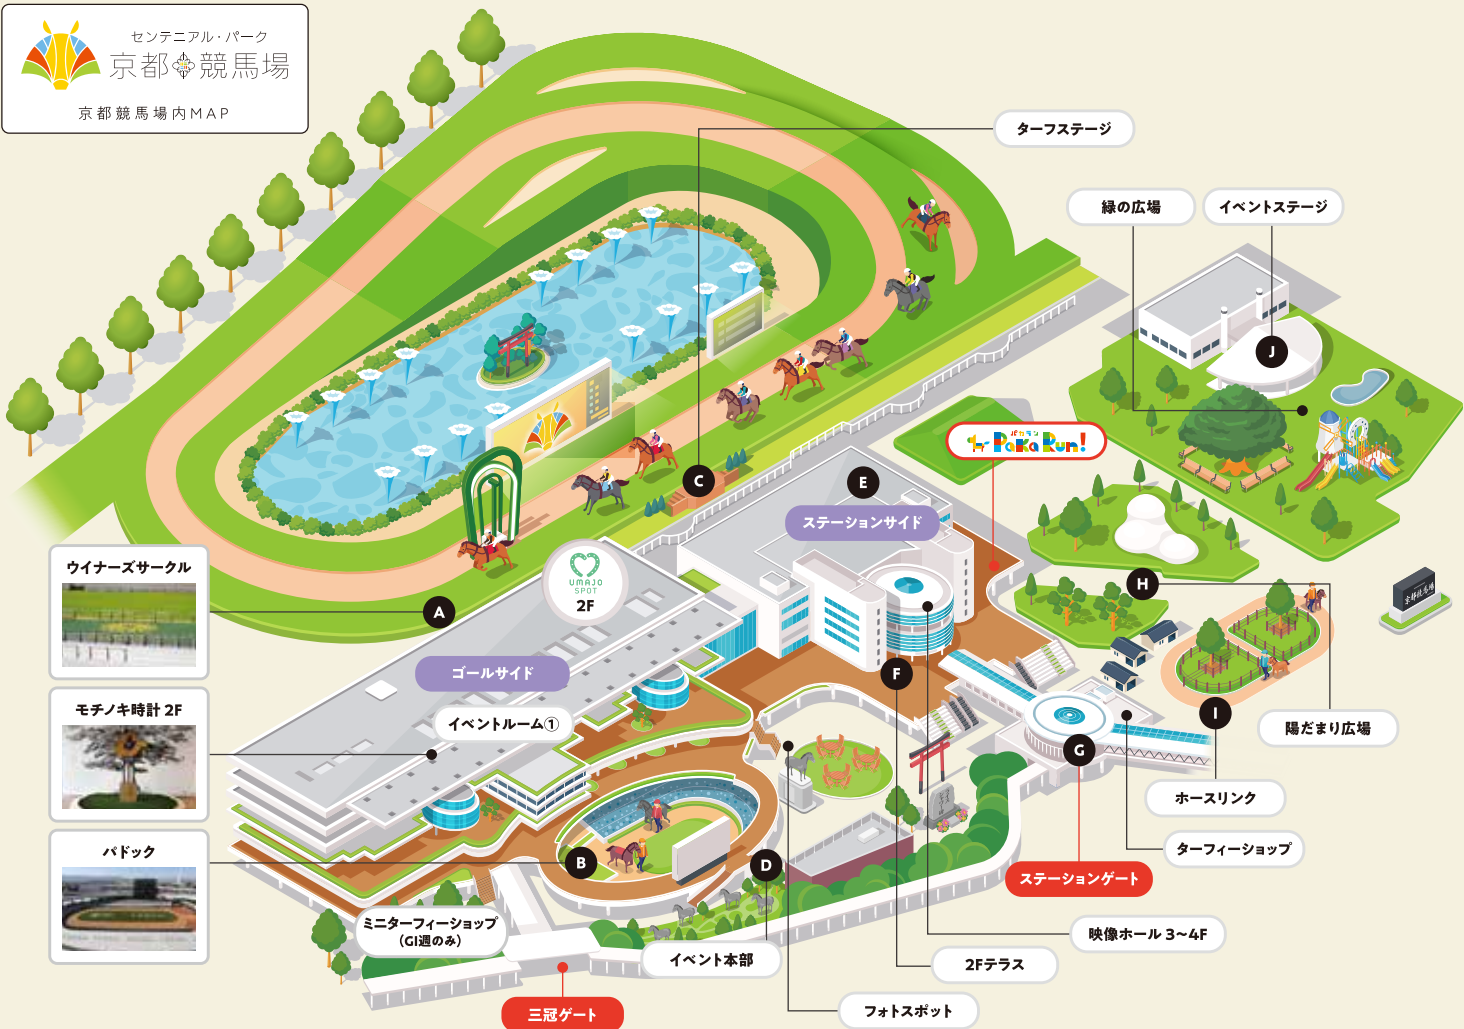

スポーツニッポン

抽選会

時間 開門～なくなり次第終了

場所 **F** ステーションサイド2Fテラス

参加条件 当日付のスポーツニッポンご提示

12.8 **日** 阪神ジュベナイルフィリーズ(GI)

GIレース回顧トークショー

時間 京都12レース終了後

場所 **B** バドック

出演者 三拍子、
川岸ゆか(MC)

三拍子

MC:川岸ゆか

11.30 **土**～12.8 **日**

UMAJO× ENSEMBLE SQUARE コラボイベント

ENSEMBLE SQUARE所属の人気アイドル天城熾音&期間零が競馬場の楽しみ方をご紹介します。

時間 開門～

詳細 デジタルボイスラリーや特設ブースでの
コラボグッズ販売を行います。

※詳細につきましては、特設サイトをご確認ください。
※開催日によって実施内容が異なりますのでご注意ください。
※原則雨天決行、但し荒天その他の理由により中止または内容を変更させていただく場合がございます。

特設サイトは
こちら ▶

2025年は京都競馬場開設100周年

#100周年へのメッセージ

キャンペーン

あなたのメッセージが
100周年記念ボードに
載るかも!?