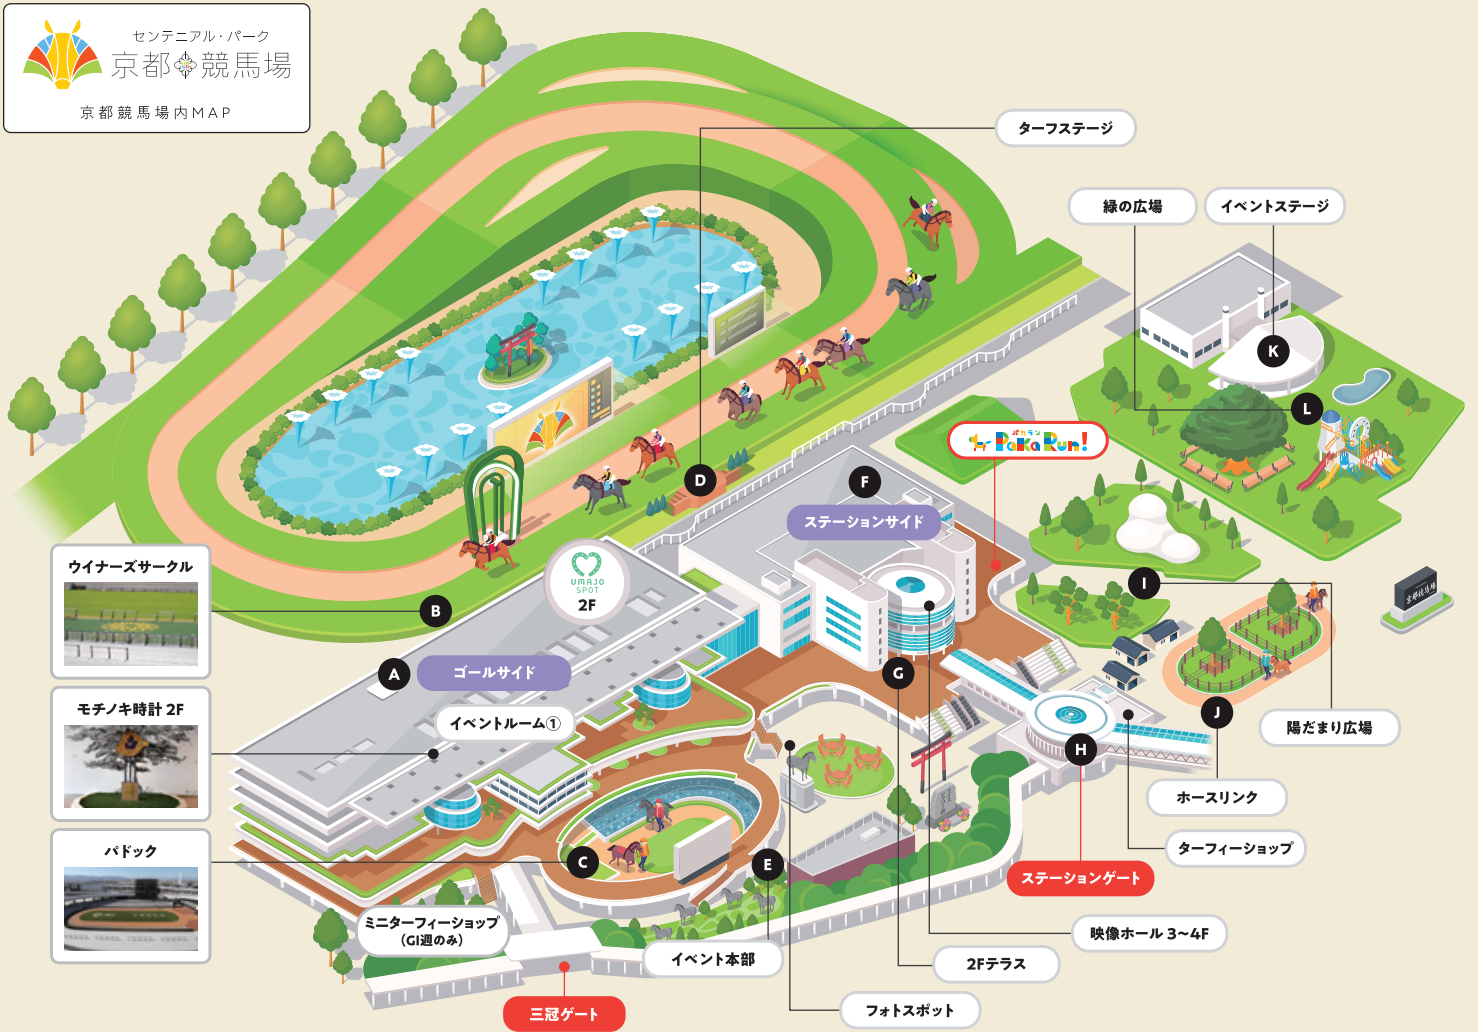

## 龍谷大学 吹奏楽部 ファンファーレ生演奏

- 時間 京都11レース発走前
- 場所 B ウィナーズサークル

11.10 日・17 日

## おみくじ馬券で運試し!

カプセルの中にはGI競走の複勝500円分が! さらに、食堂売店で使用できるグルメクーポン(500円分)がもらえるかも!?

- 時間 10:00~14:00
- 販売価格 1セット500円
- 場所 I 陽だまり広場

※なくなり次第終了とさせていただきます。 ※画像はイメージです。

センテニアル・パーク  
京都競馬場

京都競馬場内MAP

11.2(土)~24(日)

## 推しぬいフォトスポット

推しのぬいぐるみと写真を撮ろう!

時間 開門~

場所 F ステーションサイド1F  
ファミリールーム横

11.2(土)~24(日)