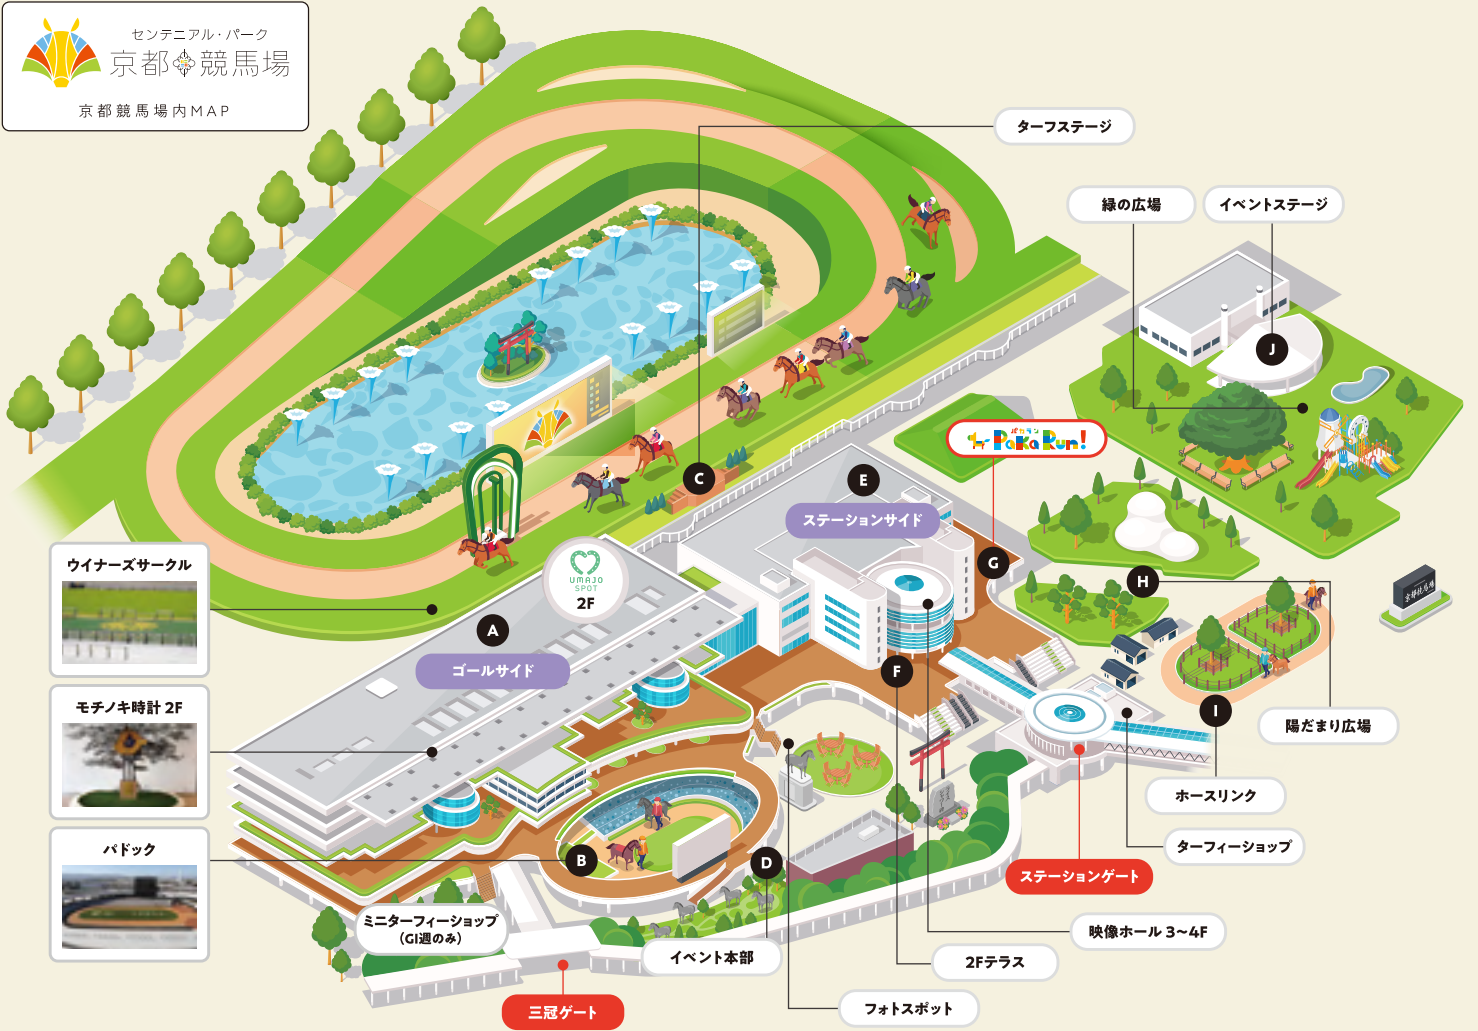

## 宝塚記念ハイボール

時間 開門～なくなり次第終了  
場所 H 陽だまり広場

センテニアル・パーク  
京都競馬場

京都競馬場内MAP

## スペシャルイベント

6.1 土 フリーパスの日(入場料無料の日)