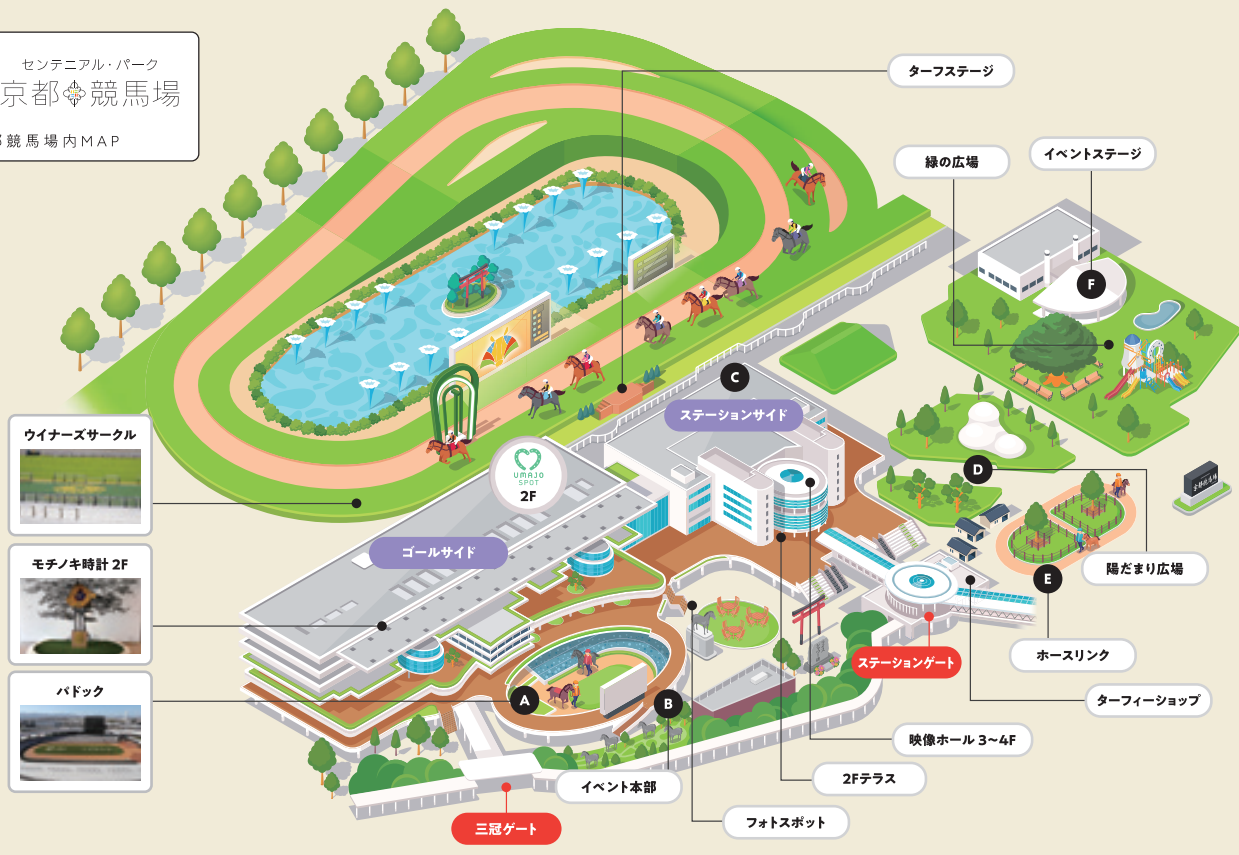

時間 開門~なくなり次第終了 **場所** **D** 陽だまり広場

その他にも競馬場内で
楽しめるグルメが盛りだくさん!
スタンド内のレストラン、
売店の情報はこちらから!

京都競馬場
特設サイト公開中!

新しく生まれ変わった京都競馬場の様子やイベント情報をご紹介します!お見逃しなく!

▲詳細はこちら

JRA FUN
JRA公式競馬エンタメサイト

初心者から競馬ファンまで楽しめる、
JRAの公式競馬エンタメサイト!

▲詳細はこちら

京都競馬場
公式X(旧Twitter)

京都競馬場
公式Instagram

センテニアル・パーク
京都競馬場

京都競馬場内MAP

ファミリーイベント

1.28日・2.11祝日 各日抽選1名様

ちびっこプレゼンター

京都競馬第9レースの表彰式プレゼンターを募集します。

受付時間 開門~12:00 受付場所 B イベント本部

参加条件 小学生のお子様

※受付および参加には、保護者の方の同伴が必要です。
※同伴者の方を含め、過度な軽装でのご参加はお断りいたします。

2.4日 観覧無料

マイメロディ&クロミ スペシャルステージ

時間 ①11:35頃~キャラクターショー/約20分
②14:30頃~キャラクターショー/約20分

場所 F 緑の広場イベントステージ

場所 場内各所

© 2023 SANRIO CO., LTD. APPROVAL NO. SP630925

2.18日 観覧無料

シナモロールミニステージ ~アイドルVer~

時間 ①11:30頃~キャラクターショー/約20分
②14:20頃~キャラクターショー/約20分

場所 F 緑の広場イベントステージ

※混雑状況により、入場制限を実施する可能性があります。予めご了承ください。※入退場時には、誘導指示に従いご移動頂きますようお願い申し上げます。※状況により、キャラクターショーを予告なく中止する場合がございます。予めご了承ください。