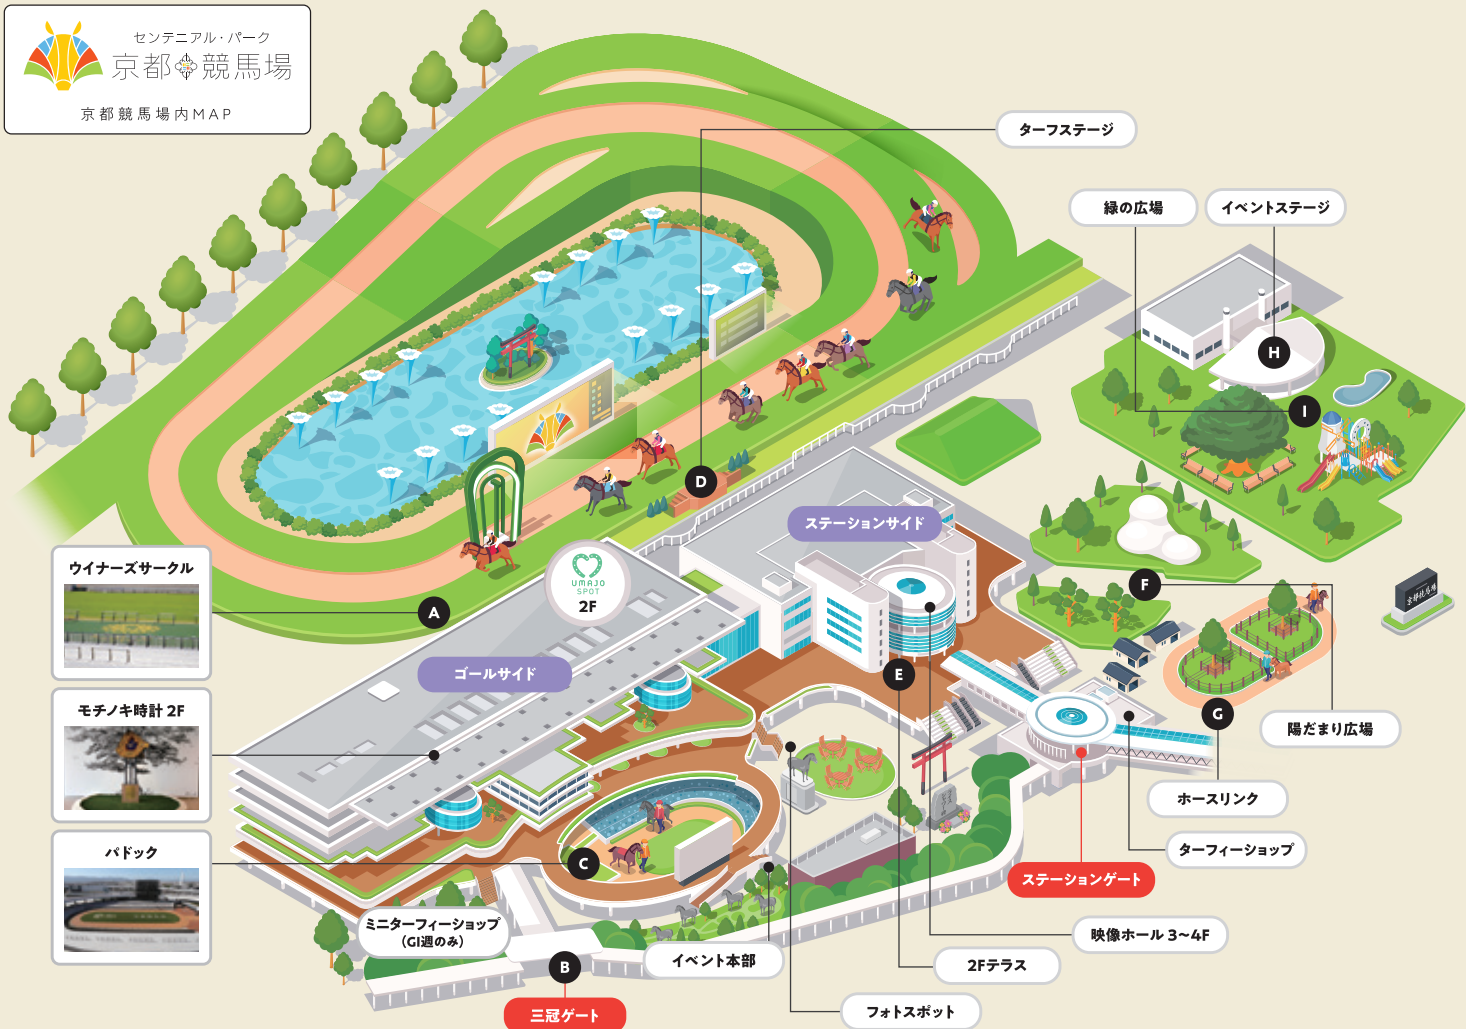

© 2023 SANRIO CO., LTD. APPROVAL NO. SP630925

11月のレースをいいレースに!

応援コメント募集  
キャンペーン

#いい応援でレースを盛り上げよう をつけて  
フォロー&引用ポストで応援コメントをしよう!

応募期間 11月4日(土)~11月26日(日)

抽選で  
100名様に  
オリジナル今治タオルが当たる!

京都競馬場  
特設サイト公開中!

新しく生まれ変わった京都競馬場の様子やイベント情報をご紹介!お見逃しなく!

▲詳細はこちら

JRA FUN  
JRA公式競馬エンタメサイト

初心者から競馬ファンまで楽しめる、  
JRAの公式競馬エンタメサイト!

▲詳細はこちら

京都競馬場  
公式X(旧Twitter)

京都競馬場  
公式Instagram

## グルメイベント

11.4(土)-26(日)

～食べて的中!?勝負飯の祭典2023～  
**グルメキッチンカー**

時間

開門～  
なくなり次第終了

場所

F 陽だまり広場

11.11(土)-19(日)

時間

開門～  
なくなり次第終了

場所

F 陽だまり広場

11.4(土)-26(日)

各日500名様

スマートシートプラス・指定席限定!

**UMAポートdeグルメクーポンプレゼント**