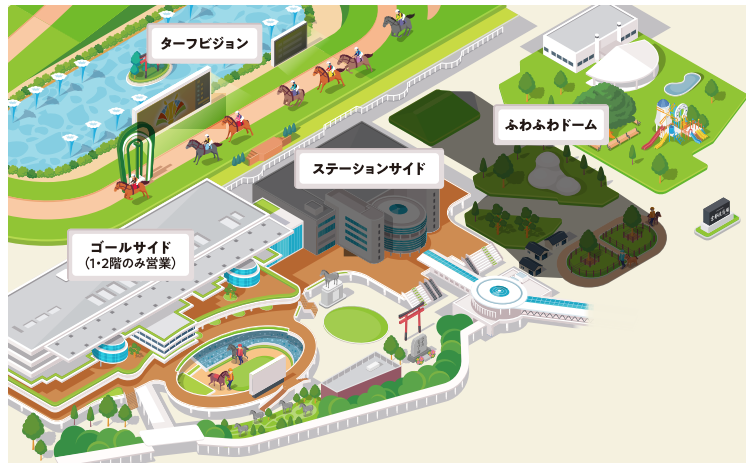

馬券の購入方法など、
疑問をその場でお答えします!

時 間 開門～15:45頃

場 所 ステーションサイド2F 総合インフォメーション付近特設ブース

第1回 京都競馬イベントカレンダー(後半)

	5/13 土	5/14 日	5/20 土	5/21 日	5/27 土	5/28 日
レーシングスケジュール	京都ハイジャンプ (J・GII)		平安ステークス (GIII)		葵ステークス (GIII)	
スペシャルイベント		栗東市物産展	日刊スポーツ抽選会・トークショー			中村芝翫さん 中村橋之助さん 京都競馬場に来場 日本ダービー抽選会 スポーツニッポン抽選会
グルメイベント	激勝!関西グルメフェア クラフトビール「武豊」の販売 スーベニアカッププレゼント! UMAポートdeグルメクーポンプレゼント					
ファミリーイベント		ひろがるスカイ!プリキュアショー				馬とのふれあいイベント ターフィーグリーティング
レギュラーイベント	「#ニュー京都競馬場」Twitter・Instagram投稿キャンペーン ももいろクロー馬-Z まねき看板の展示 UMAJO SPOT ビギナーズセミナー／ビギナーズサポートカウンター Welcomeチャンス!					

100周年に向け、「センテニアル・パーク京都競馬場」は進化し続けます。

ステーションサイドリニューアル工事のお知らせ

京都競馬場は、6月からステーションサイドのリニューアル工事を行います。一部施設の閉鎖およびサービスを休止しうえで、ゴールサイド(新スタンド1・2F)にてパークウインズの営業をいたします。

- ここが変わります
- 5・6階の指定席が一新されます。
 - エレベーターが新設されます。
 - 一般席に充電設備を拡充します。
 - 清潔感と開放感あふれる内装に生まれ変わります。
 - レストラン、売店もリニューアルされます。

工事期間 6月3日(土)～10月1日(日)【予定】

- 閉鎖エリア
- ステーションサイド全フロア
 - ゴールサイド3・4階 ●陽だまり広場

- 休止サービス
- 指定席 ●ふわふわドーム
 - ターフビジョン ●馬とのふれあいイベント
 - フードコート

※閉鎖期間・休止サービス等については変更となる場合がございます。ご不便をおかけしますが、ご理解・ご協力をよろしくお願いいたします。

アクセス

- 京阪電車「淀駅」下車徒歩約2分
- JR「山崎駅」からバスで約20分
- 阪急電鉄「西山天王山駅」からバスで約15分

◎馬券は20歳になってから ほどよく楽しむ大人の遊び ◎競馬場・ウインズへは電車・バスで ◎馬券は正規の窓口で