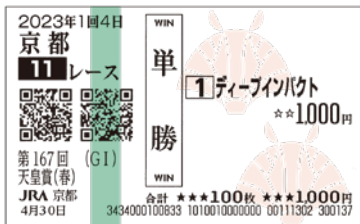

グランドオープン

記念投票券

京都競馬場ロゴマークを使用した記念投票券専用窓口を開設します。

場所 各投票所に専用窓口を設置 ※なくなり次第終了です。

台数限定
数量限定

※ステーションゲート投票所内に
専用窓口は開設いたしません。
※画像はイメージです。