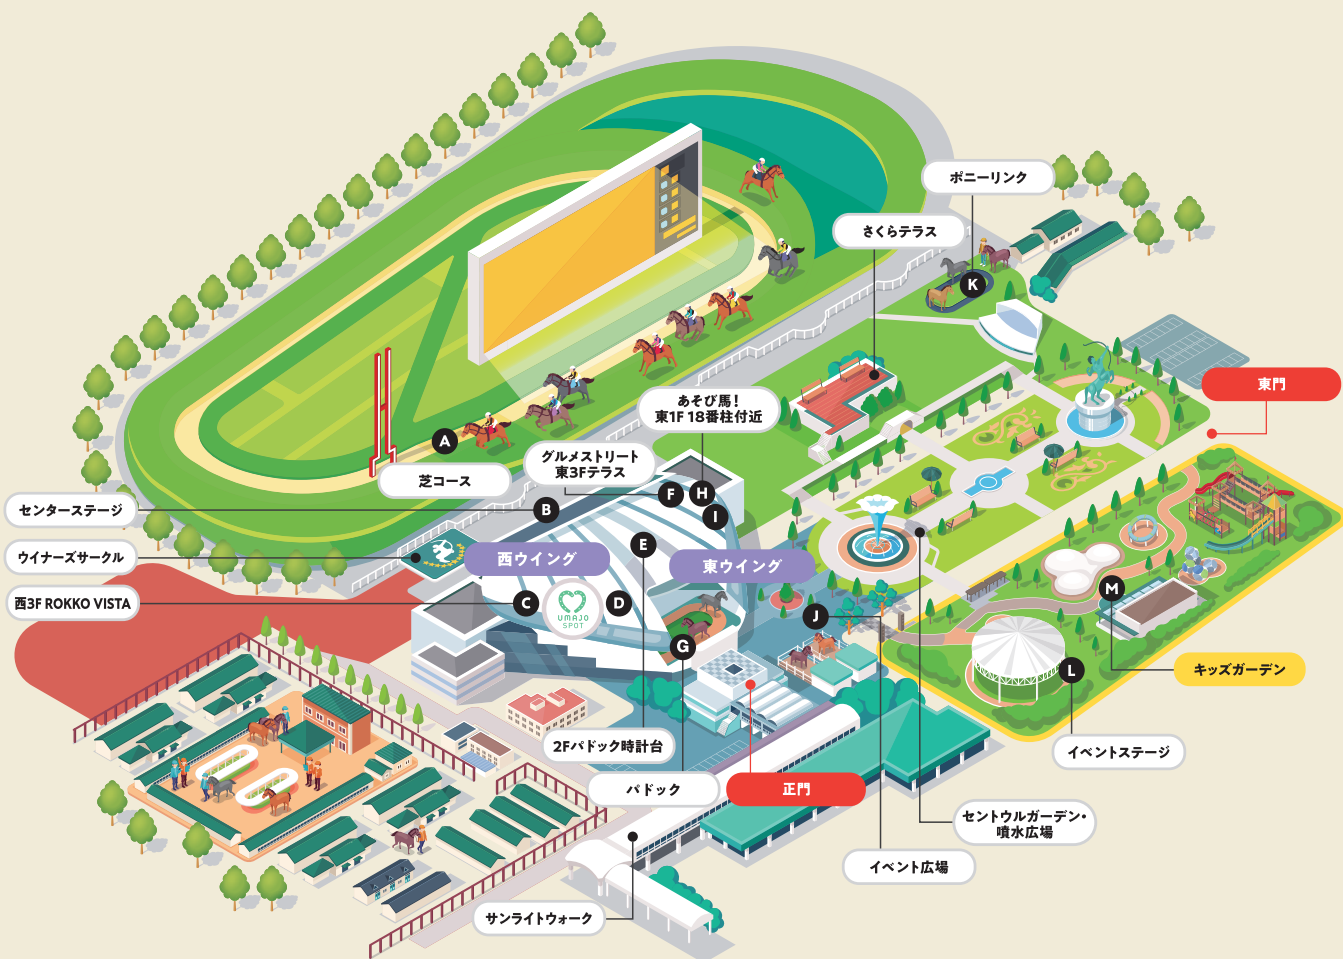

## 6.21日 観覧無料 名探偵プリキュア! ショー

時間 ①11:40頃~  
②14:30頃~

場所 **L** キッズガーデン内  
イベントステージ

©ABC-A・東映アニメーション

※ショーの開催中は撮影、録画、録音を禁止とさせていただきます。※ショー終了後、お手持ちのカメラによる写真撮影会を行います。※混雑状況により、入場制限を実施する可能性があります。予めご了承ください。※入退場時には、誘導指示に従いご移動頂きますようお願い申し上げます。※状況により、キャラクターショーを予告なく中止する場合がございます。予めご了承ください。

## 6.21日 1,000名様 Welcomeチャンス! 特別版

いつものWelcomeチャンス!に加えて、  
阪神競馬場オリジナルグッズが当たる!

抽選時間 開門~賞品がなくなり次第終了

賞品引換時間 開門~払戻終了時間

賞品引換場所 **E** スタンド2Fパドック北側時計台付近

賞品 阪神競馬場誘導馬「アリストテレス」  
オリジナルパッケージ プリングルズ

※画像はイメージです。

## 6.21日 馬場開放「ターフを歩こう!」

時間 阪神12レース終了後~17:30頃  
(17:00までに入場列へお並びください。)

場所 **A** 芝コース

※参加者の事前抽選は行いません。※馬場開放は4コーナーからゴール前のエリアで行います。※天候や馬場状態によっては、本イベントは中止となる場合がございます。※ヒール等の尖ったもの、ベビーカーやキャリーバッグ等の車輪がついたものを馬場に持ち込むことはできません。※コース内での飲食等はご遠慮ください。

## 第3回阪神競馬のテーマは九州グルメ!

時間: 開門～  
なくなり次第終了  
場所: ⑤ 東3Fテラス

グルメイベント

6.14 日

GI当日オリジナルドリンク